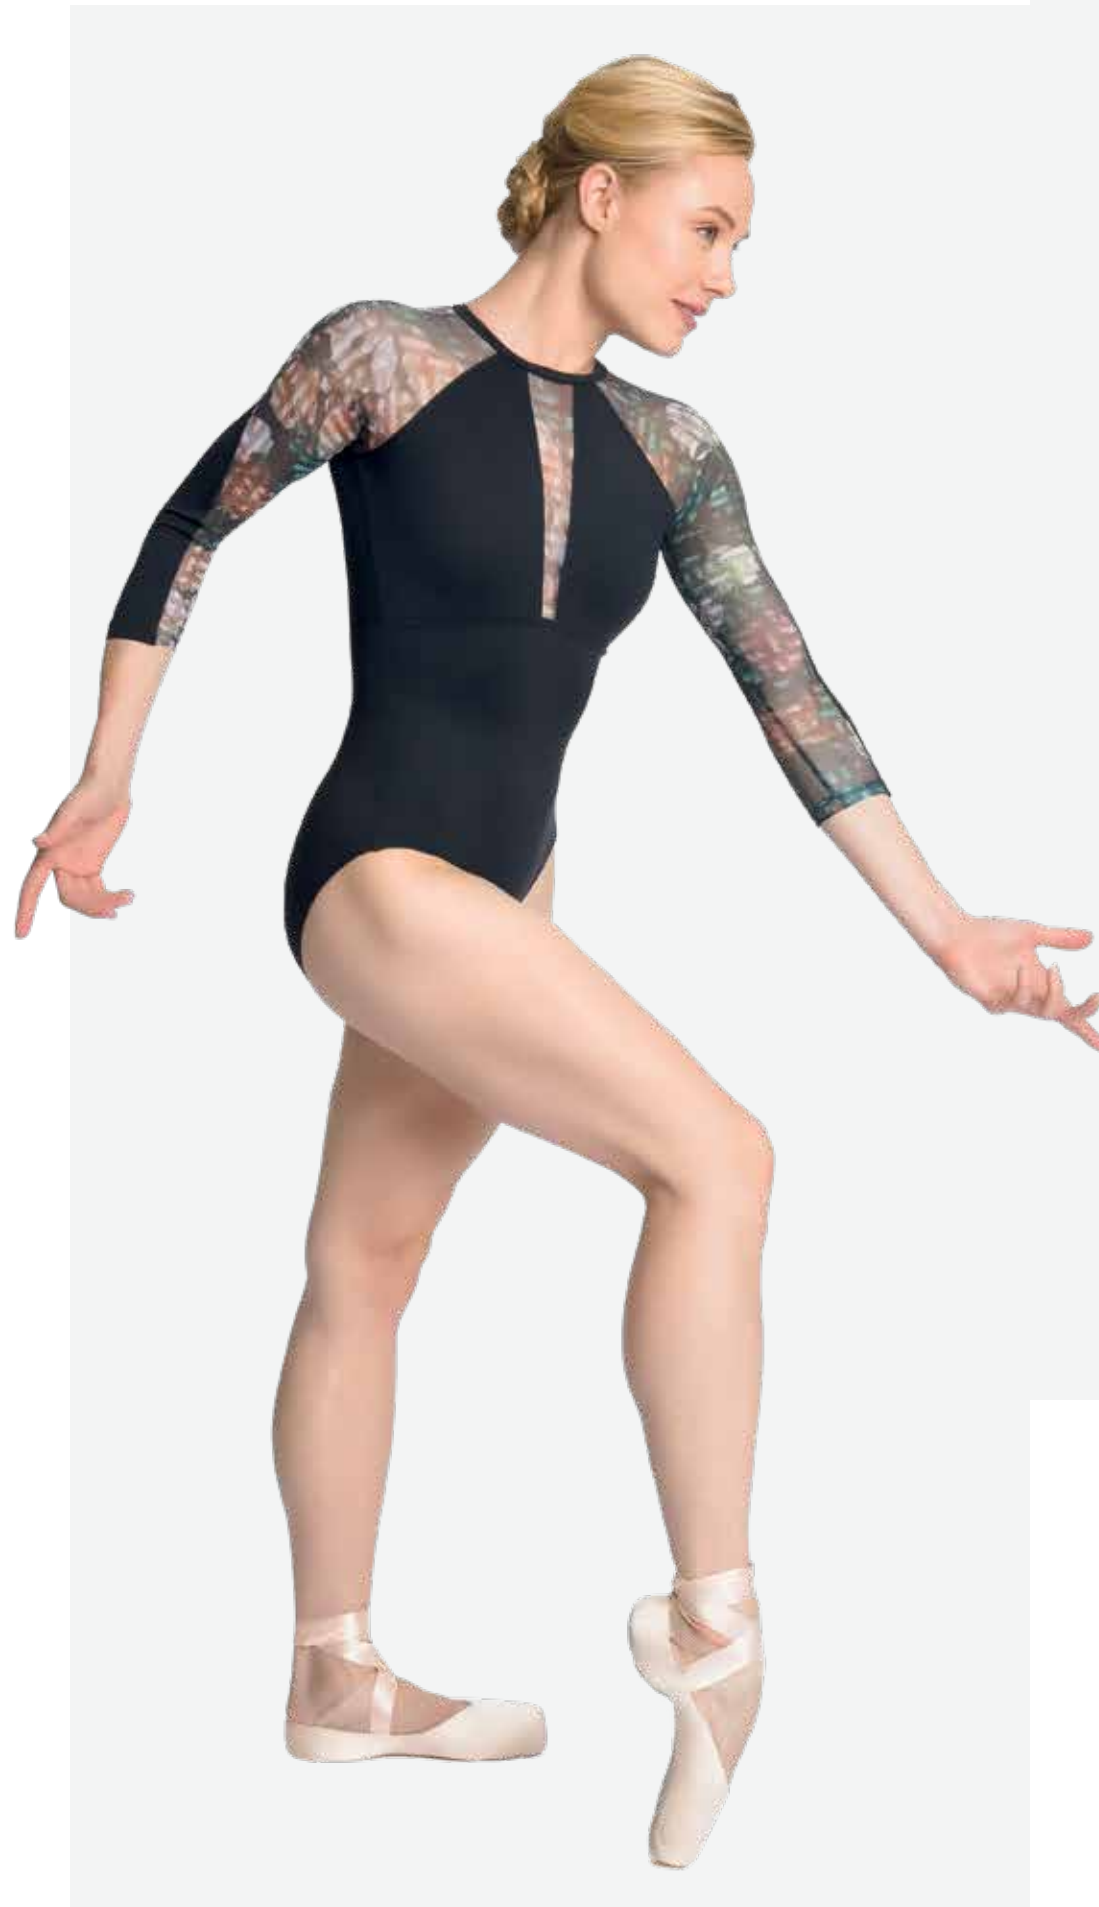

PL-2050

- Microfiber / Mesh Spandex
- Shelf-lined

Adult Sizes:
P, S, M, L, XL

01 - Black / TLSSB596

01 - Black / TLSSB596

L-2035

- Microfiber / Mesh Spandex
- Fully front lined

Child Sizes:
6x-7, 8-10, 12-14, YJr