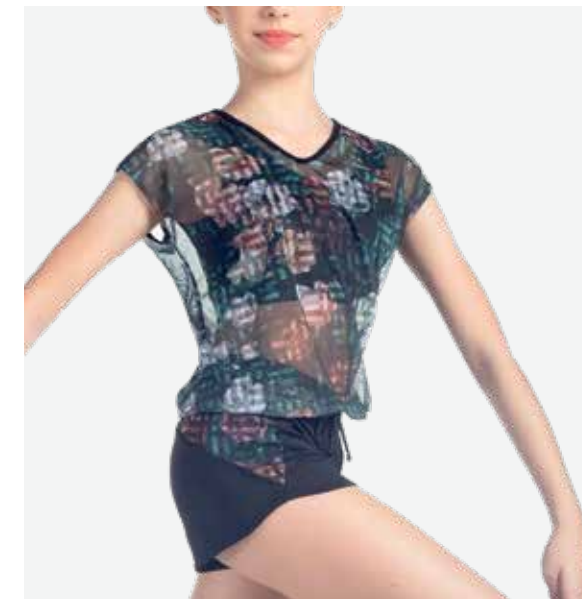

01 - Black / TLSSB596

01 - Black / TLSSB596

L-2035

- Microfiber / Mesh Spandex
- Fully front lined

Child Sizes:
6x-7, 8-10, 12-14, YJr

PL-2051
(Top)

- Mesh Spandex / Microfiber

Adult Sizes:
P, S, M, L, XL

TLSSB596 / 01 - Black

PL-2052
(Shorts)

- Microfiber / Mesh Spandex

- Design: SD-69

Adult Sizes:
P, S, M, L, XL

01 - Black / TLSSB596

L-2037
(Top)

- Mesh Spandex / Microfiber