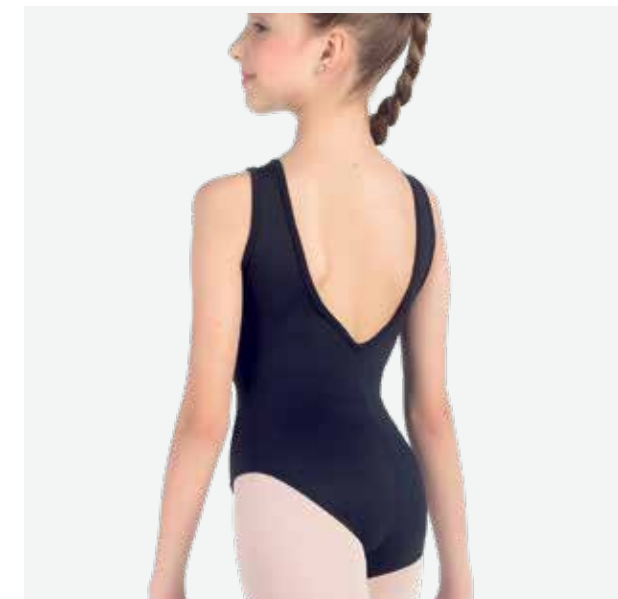

- Microfiber / Mesh Spandex
- Shelf-lined

Adult Sizes:
P, S, M, L, XL

01 - Black / TLSSL17

L-2031

- Microfiber / Mesh Spandex
- Fully front lined

Child Sizes:
6x-7, 8-10, 12-14, YJr

01 - Black / TLSSL17

PL-2053
(Leotard)

- Stretch Jersey / Microfiber Stretch
- Front lined

Adult Sizes:
P, S, M, L, XL

JPSSB581 / 01 - Black

PL-2054
(Skirt)

- Mesh Spandex

Adult Sizes:
P, S, M, L, XL

TLSSB581

TLSSB596

L-2041
(Leotard)

- Stretch Jersey / Microfiber Stretch
- Fully front lined

Child Sizes:
6x-7, 8-10, 12-14, YJr

JPSSB581 / 01 - Black

L-2043
(Skirt)

- Mesh Spandex

Child Sizes:
6x-7, 8-10, 12-14, YJr

TLSSB581