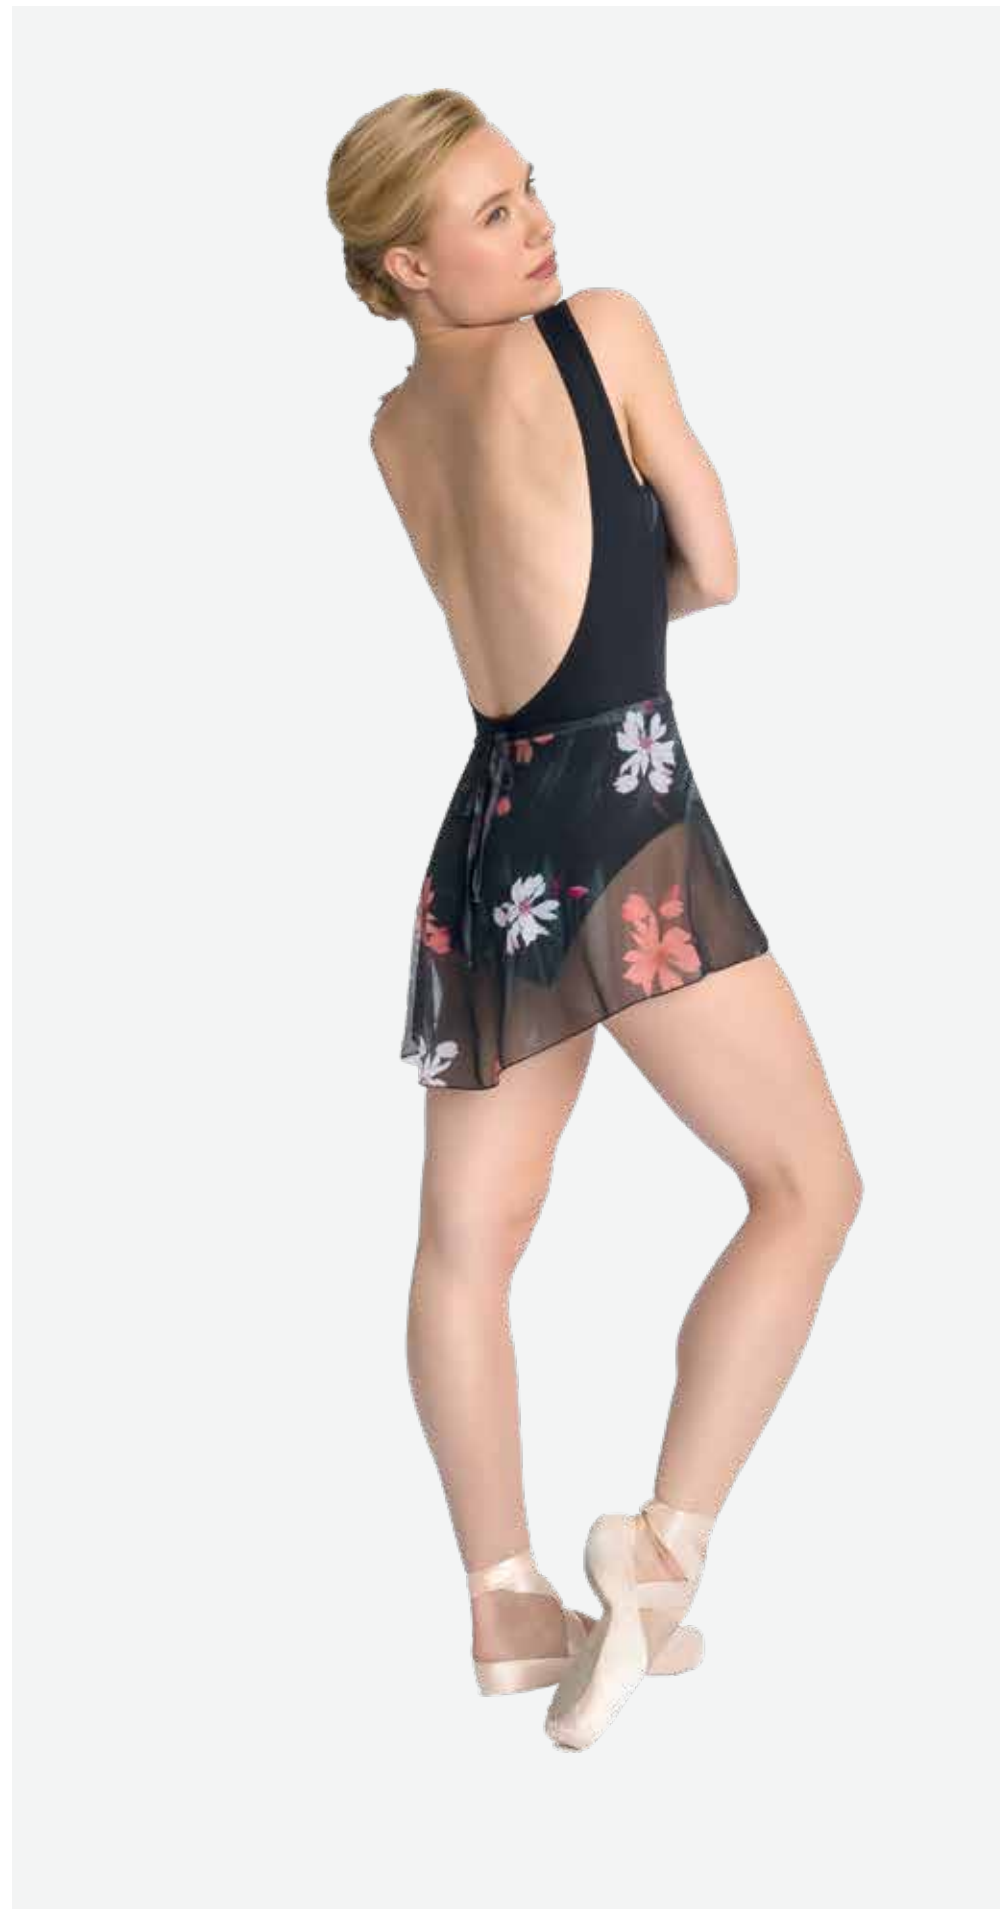

- Stretch Jersey / Microfiber Stretch
- Front lined

Adult Sizes:
P, S, M, L, XL

JPSSB581 / 01 - Black

PL-2054
(Skirt)

- Mesh Spandex

Adult Sizes:
P, S, M, L, XL

TLSSB581

TLSSB596