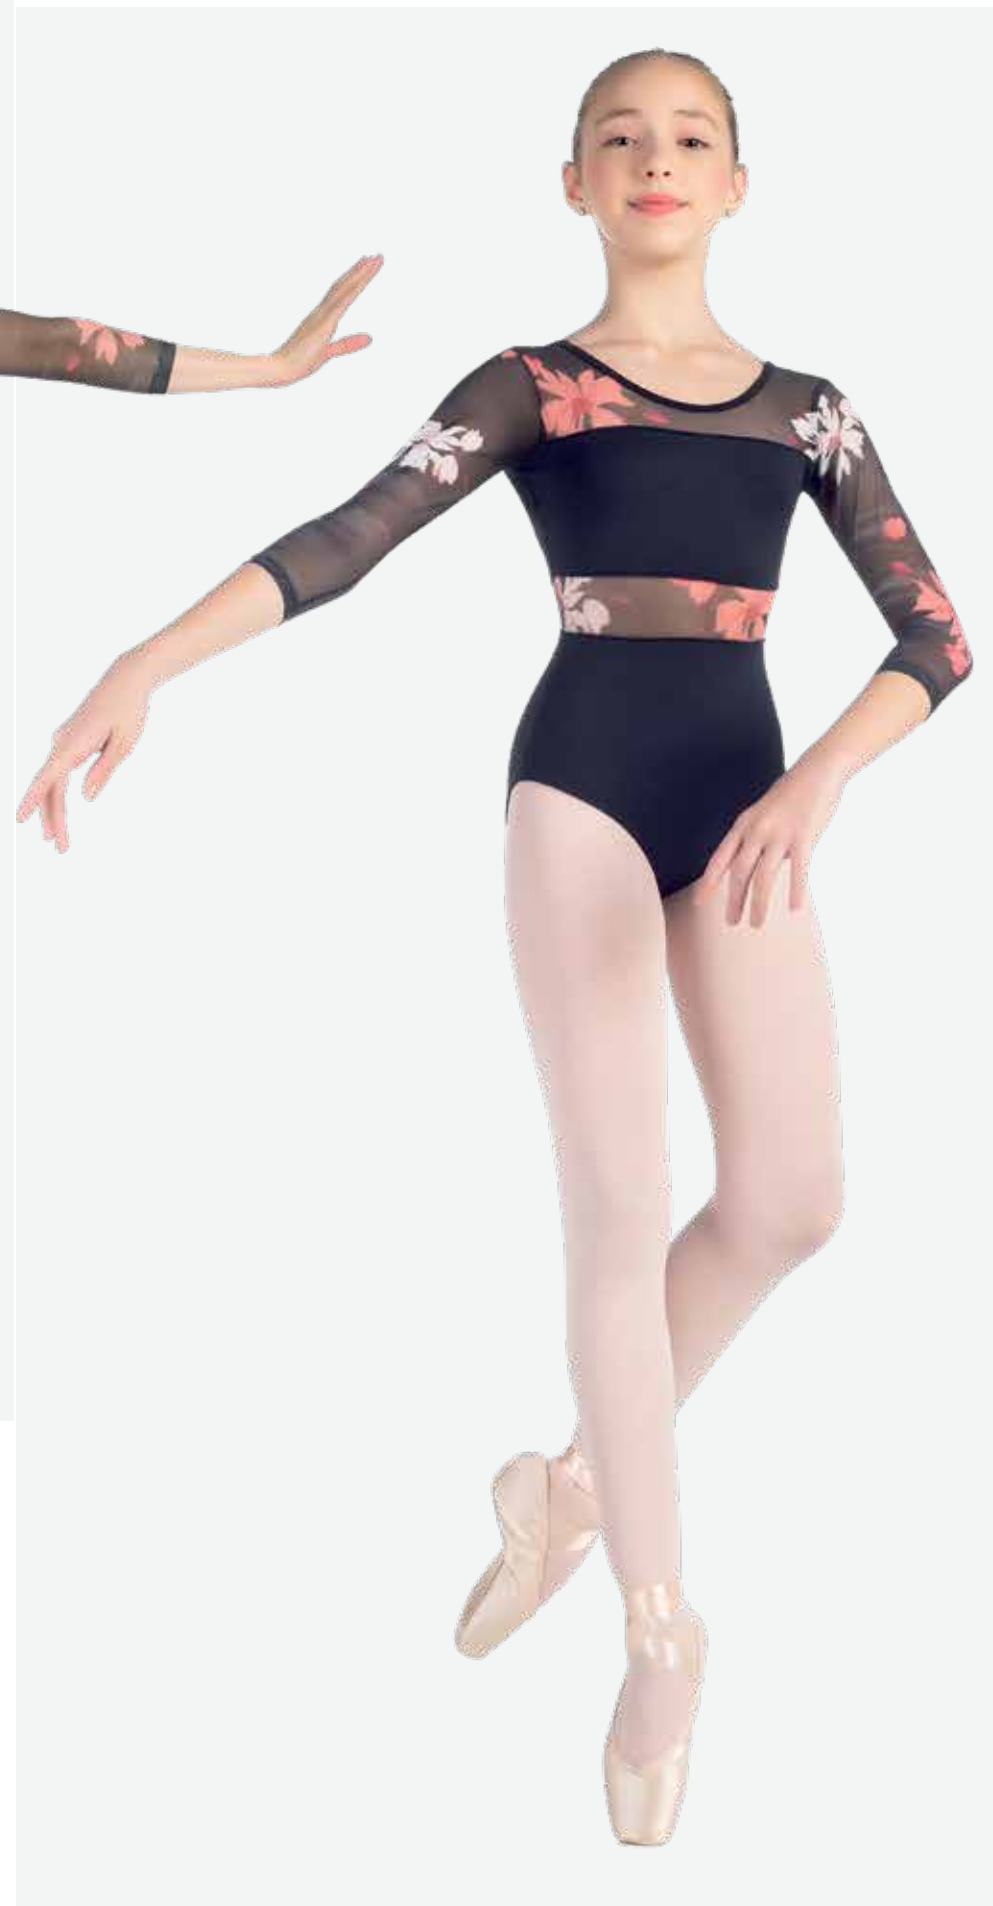

Child Sizes:
6x-7, 8-10, 12-14, YJr

TLSSB596 / 01 - Black

L-2039
(Shorts)

- Microfiber / Mesh Spandex

- Design: SD-69

Child Sizes:
6x-7, 8-10, 12-14, YJr

01 - Black / TLSSB596

PL-2047

- Microfiber / Mesh Spandex
- Shelf-lined

Adult Sizes:
P, S, M, L, XL

01 - Black / TLSSL17

L-2031

- Microfiber / Mesh Spandex
- Fully front lined

Child Sizes:
6x-7, 8-10, 12-14, YJr

01 - Black / TLSSL17

PL-2053
(Leotard)