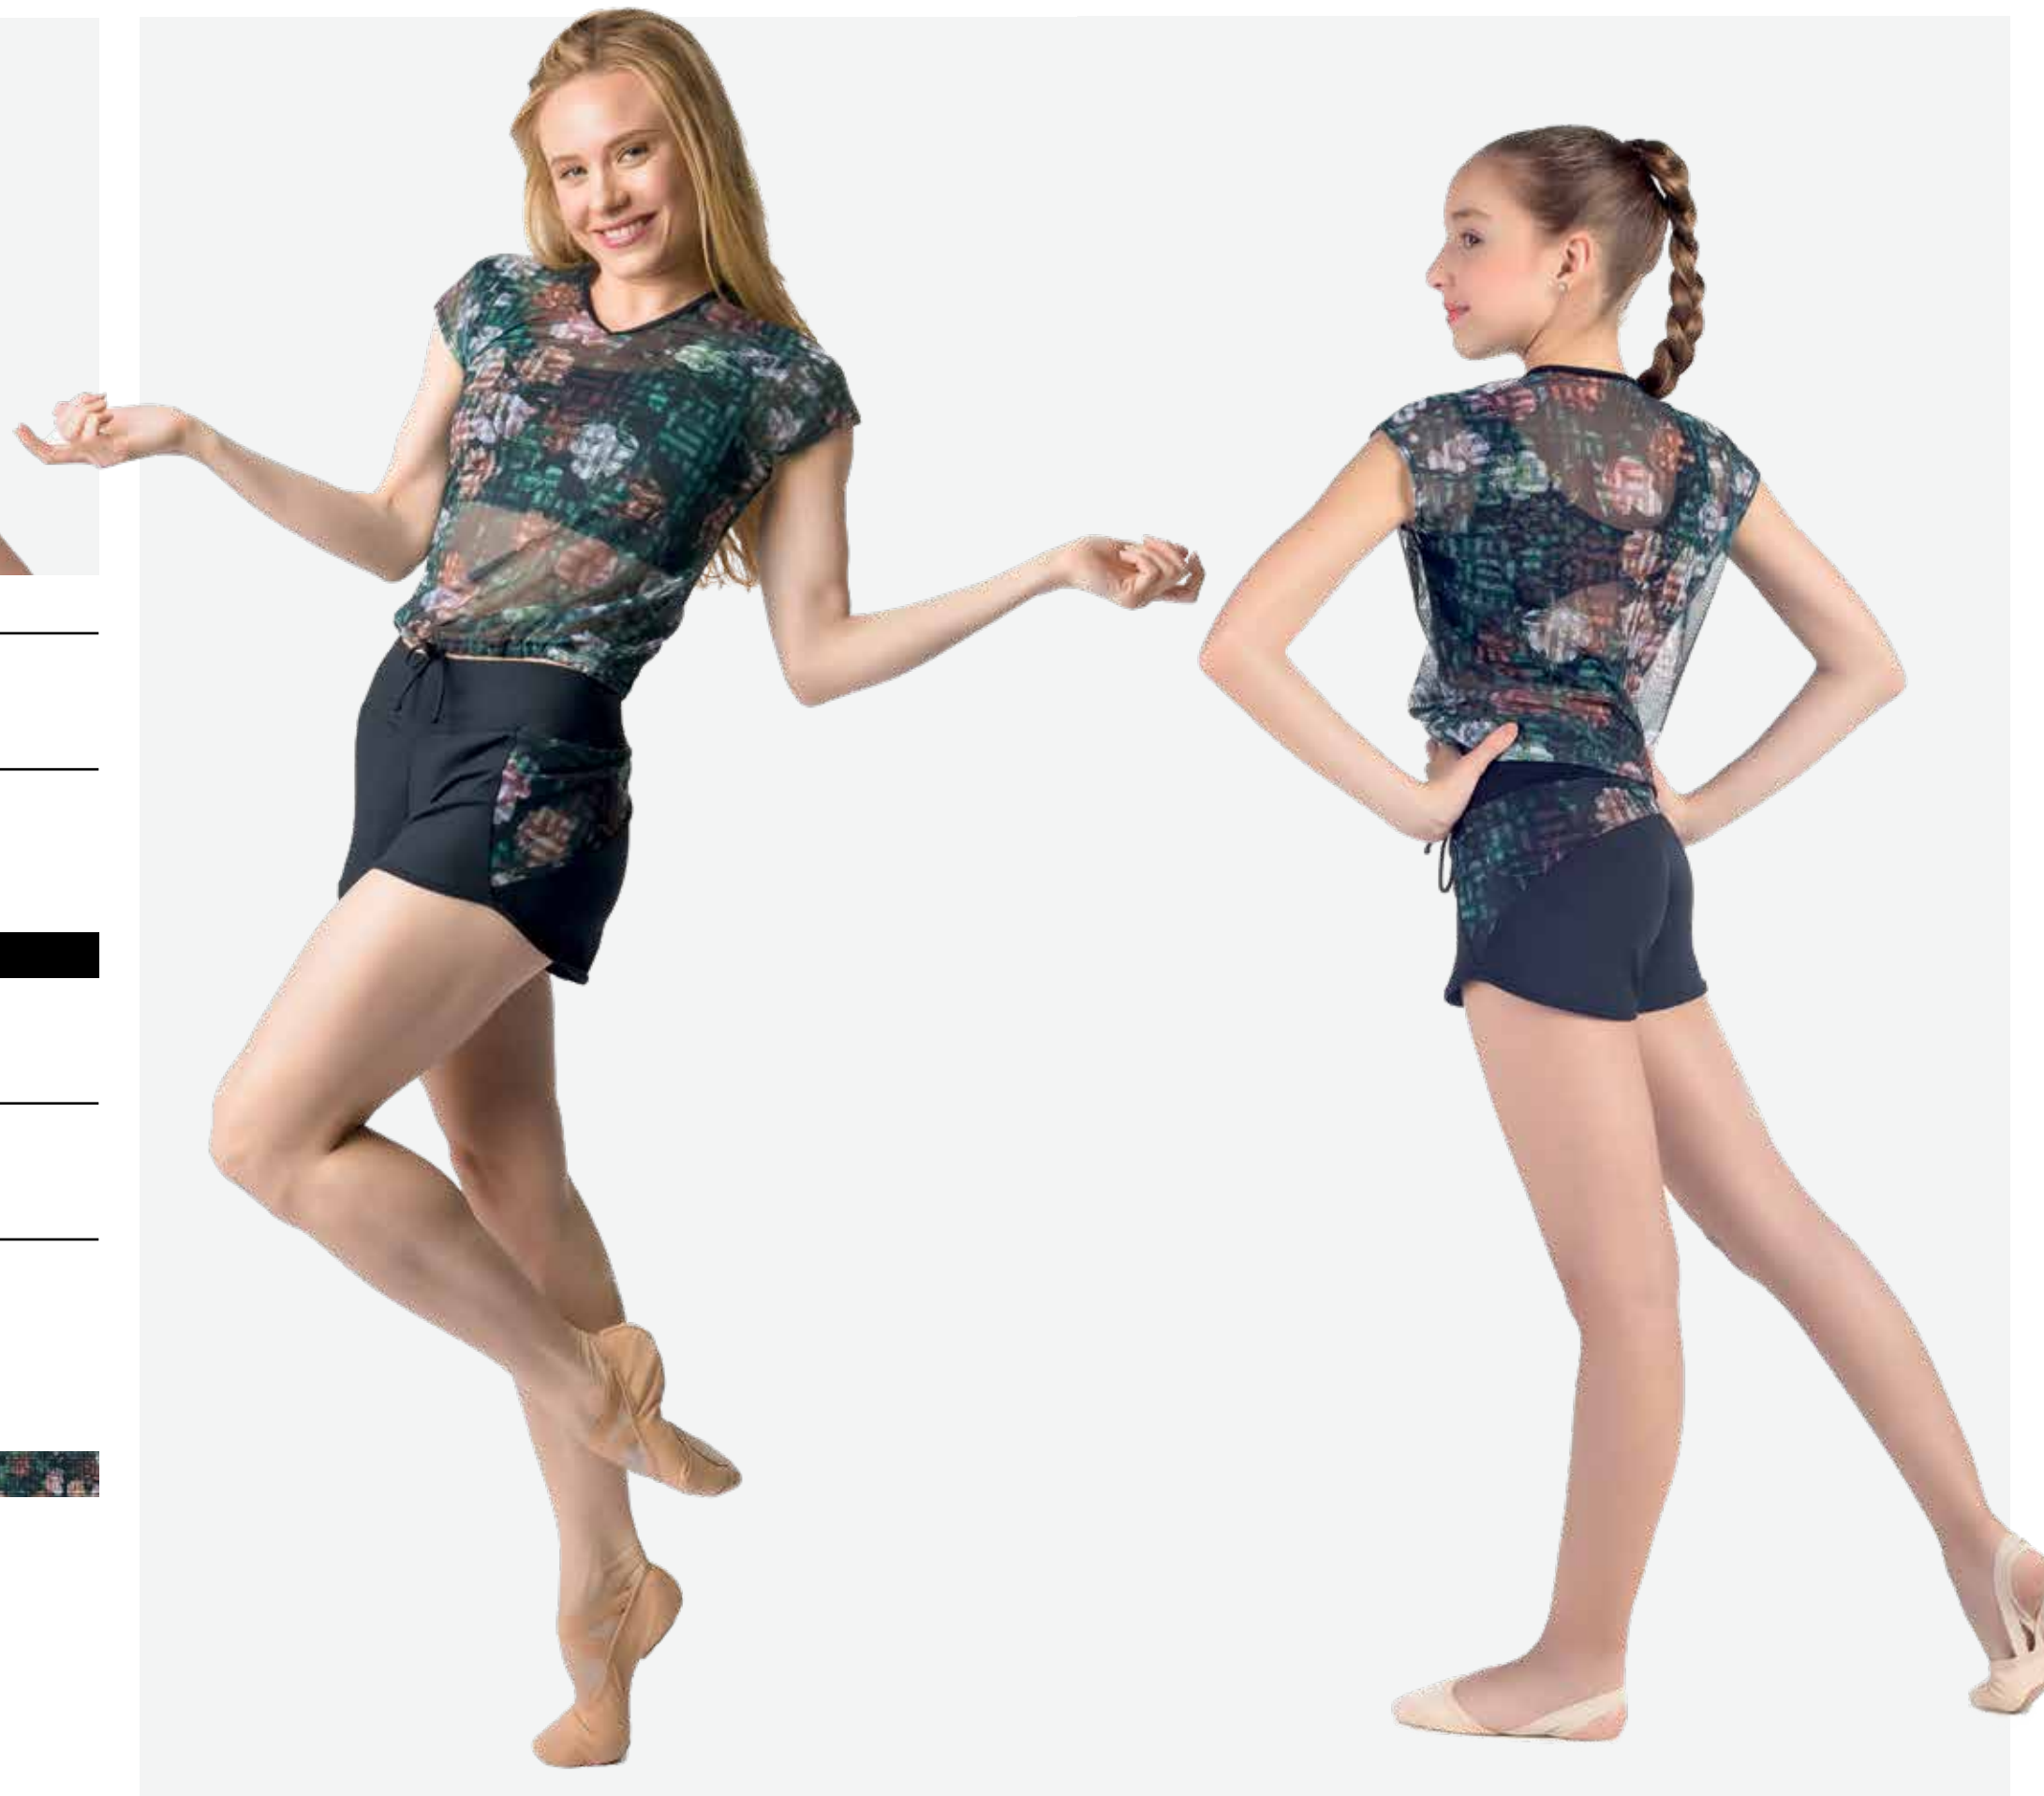

TLSSB596 / 01 - Black

PL-2052
(Shorts)

- Microfiber / Mesh Spandex

- Design: SD-69

Adult Sizes:
P, S, M, L, XL

01 - Black / TLSSB596

L-2037
(Top)

- Mesh Spandex / Microfiber