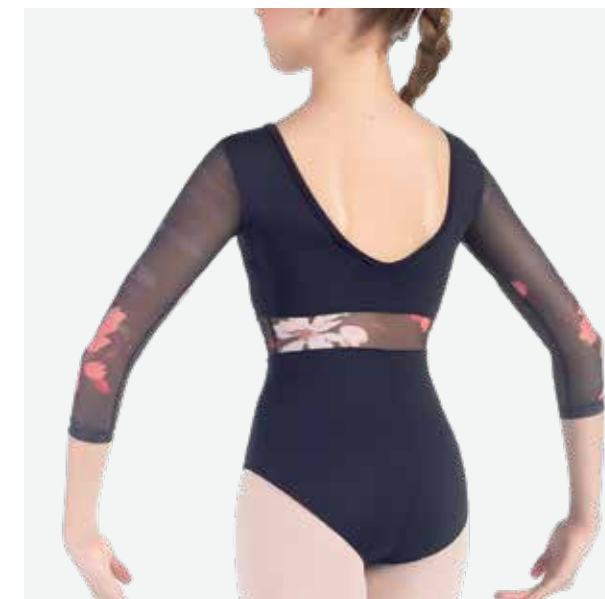

Child Sizes:
6x-7, 8-10, 12-14, YJr

TLSSB596 / 01 - Black

L-2039
(Shorts)

- Microfiber / Mesh Spandex

- Design: SD-69

Child Sizes:
6x-7, 8-10, 12-14, YJr

01 - Black / TLSSB596

PL-2047

- Microfiber / Mesh Spandex
- Shelf-lined

Adult Sizes:
P, S, M, L, XL

01 - Black / TLSSL17

L-2031

- Microfiber / Mesh Spandex
- Fully front lined

Child Sizes:
6x-7, 8-10, 12-14, YJr

01 - Black / TLSSL17

PL-2053
(Leotard)